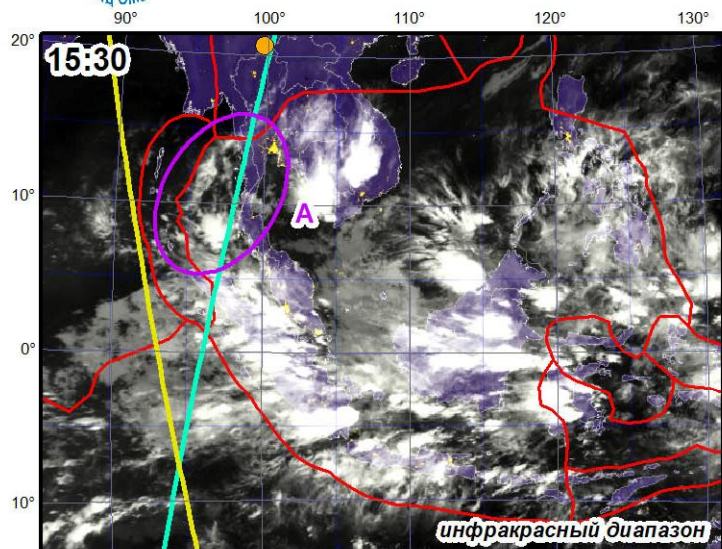

Облачные сеймотектонические индикаторы на космоснимках MTSAT-2 21.03.2011

Облачные сеймотектонические индикаторы

Сейсмомагнитные меридианы:

87/93 - 6 v 13.4

100/80 - 28.2 v 7.3

Границы плит

Землетрясение 24.03.2011 - М6,8 - Мьянма