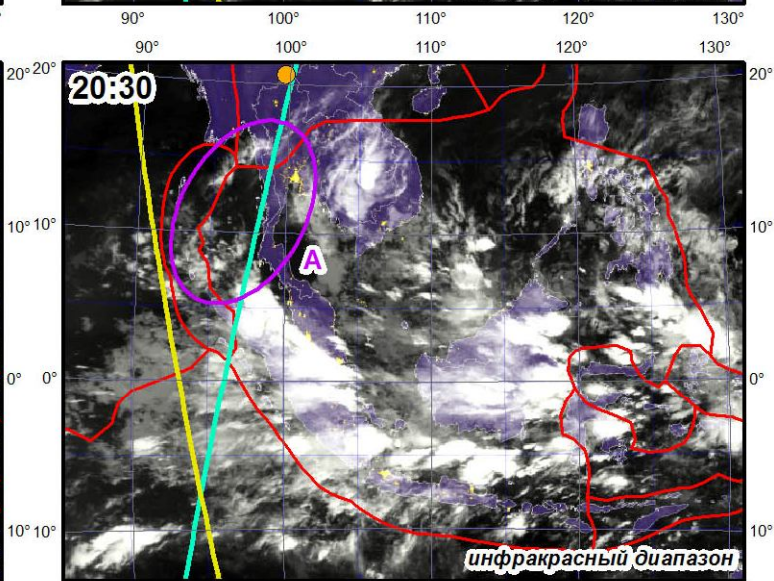

Облачные сеймотектонические индикаторы на космоснимках MTSAT-2 21.03.2011

Облачные сеймотектонические индикаторы

Сейсмомагнитные меридианы:

87/93 - 6 v 13.4

100/80 - 28.2 v 7.3

Границы плит

Землетрясение 24.03.2011 - М6,8 - Мьянма