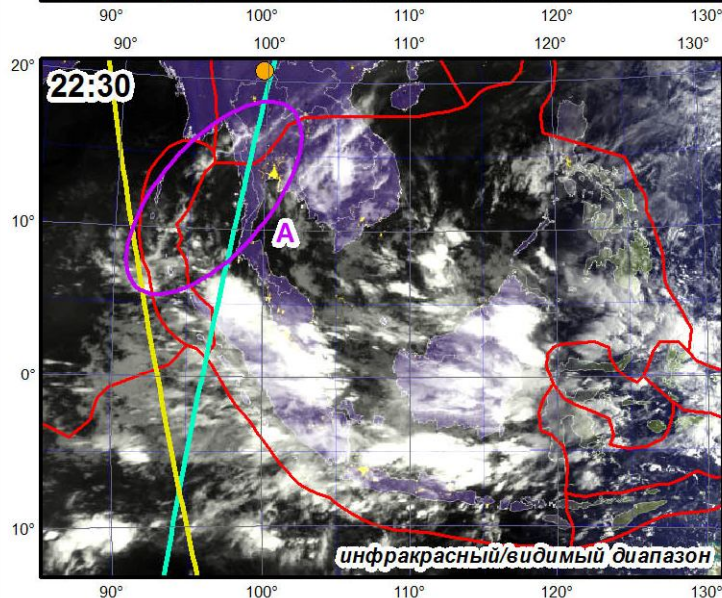

Облачные сеймотектонические индикаторы на космоснимках MTSAT-2 21.03.2011

Облачные сеймотектонические индикаторы

Сейсмомагнитные меридианы:

87/93 - 6 v 13.4

100/80 - 28.2 v 7.3

Границы плит

Землетрясение 24.03.2011 - М6,8 - Мьянма