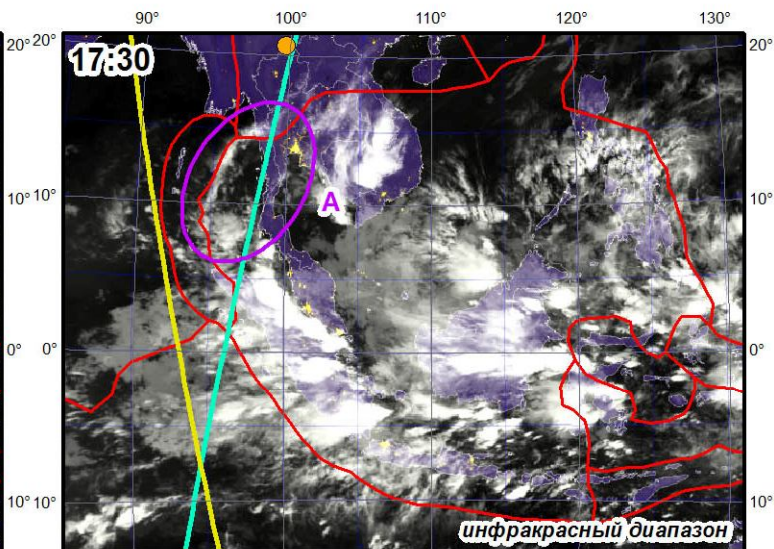

Облачные сеймотектонические индикаторы на космоснимках MTSAT-2 21.03.2011

Облачные сеймотектонические индикаторы

Сейсмомагнитные меридианы:

87/93 - 6 v 13.4

100/80 - 28.2 v 7.3

Границы плит

Землетрясение 24.03.2011 - М6,8 - Мьянма