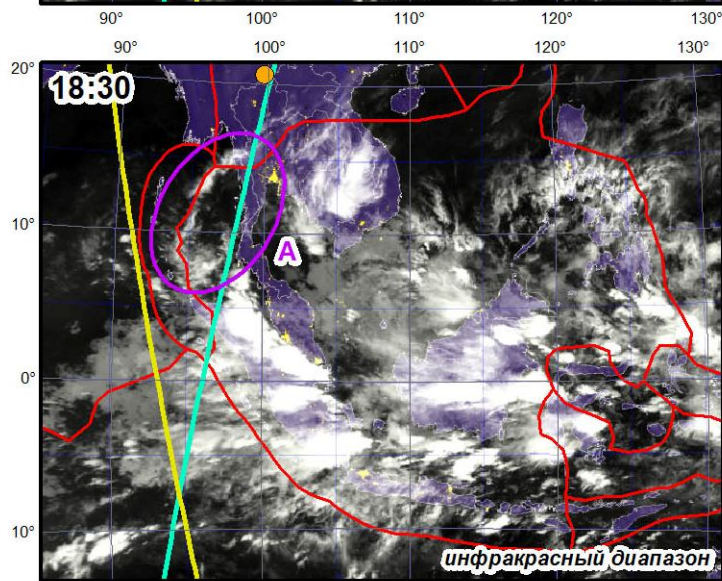

Облачные сеймотектонические индикаторы на космоснимках MTSAT-2 21.03.2011

Облачные сеймотектонические индикаторы

Сейсмомагнитные меридианы:

87/93 - 6 v 13.4

100/80 - 28.2 v 7.3

Границы плит

Землетрясение 24.03.2011 - М6,8 - Мьянма