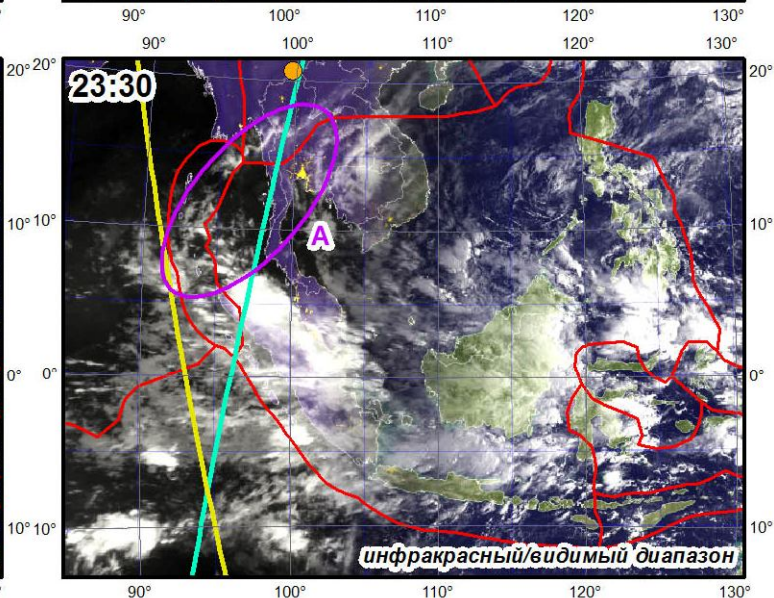

Облачные сеймотектонические индикаторы на космоснимках MTSAT-2 21.03.2011

Облачные сеймотектонические индикаторы

Сейсмомагнитные меридианы:

87/93 - 6 v 13.4

100/80 - 28.2 v 7.3

Границы плит

Землетрясение 24.03.2011 - М6,8 - Мьянма