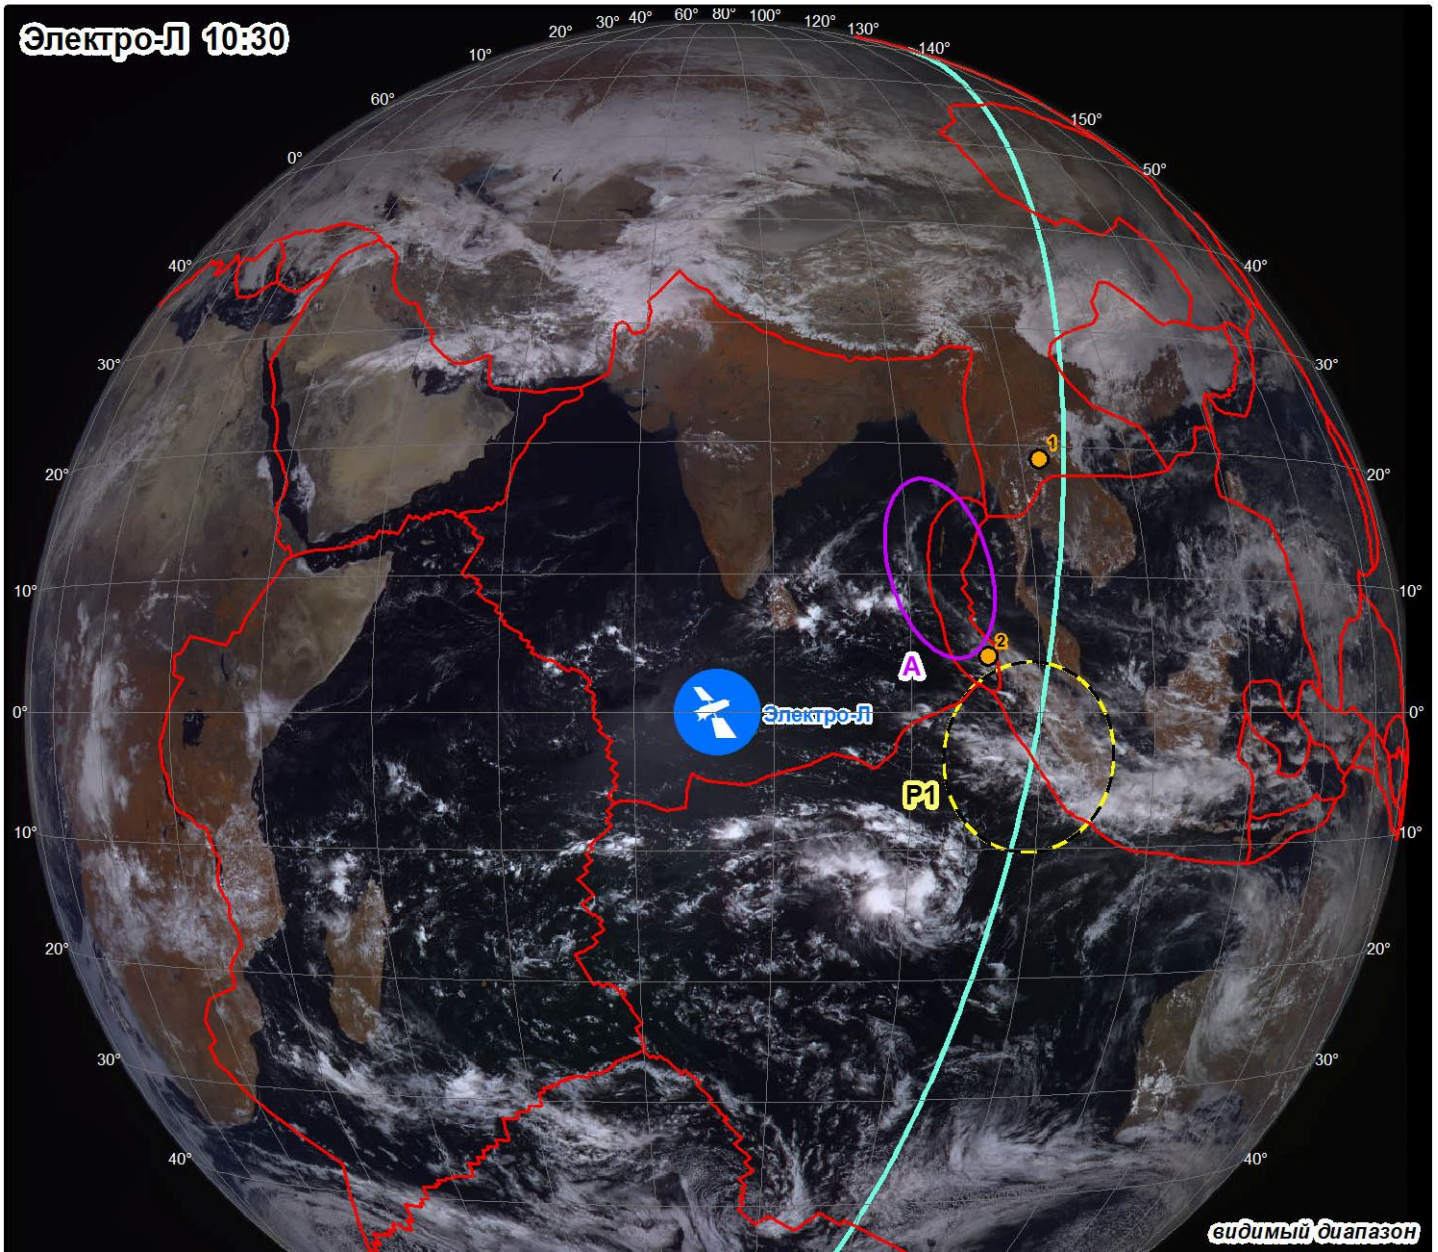

# Облачные сейсмотектонические индикаторы на космоснимках с КА «Электро-Л» 28.02.2010

Электро-Л 10:30

- Облачные сейсмотектонические индикаторы
- Магнитный меридиан 100/-80 - 28.2 v 7.3
- Границы плит
- Прогнозные зоны землетрясений
- Землетрясения:
- 1 23.2 - M4,6 - Лаос
- 2 28.2 - M4,9 - Суматра