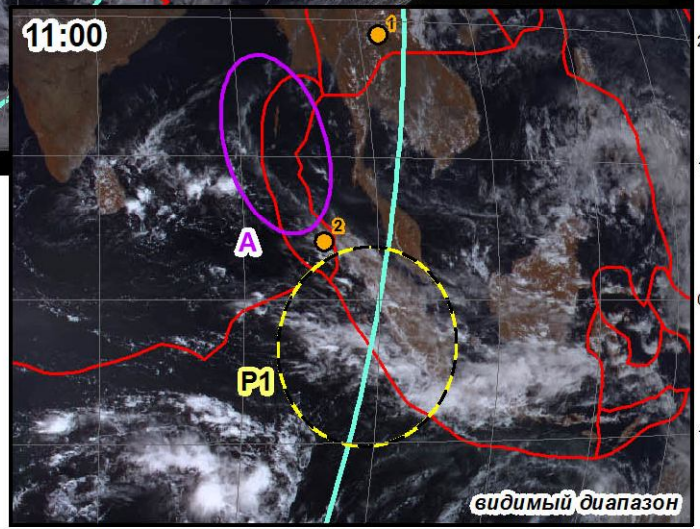

# Облачные сейсмотектонические индикаторы на космоснимках с КА «Электро-Л» 28.02.2010

Электро-Л 10:30

- Облачные сейсмотектонические индикаторы
- Магнитный меридиан 100/-80 - 28.2 v 7.3
- Границы плит
- Прогнозные зоны землетрясений
- Землетрясения:
- 1 23.2 - M4,6 - Лаос
- 2 28.2 - M4,9 - Суматра