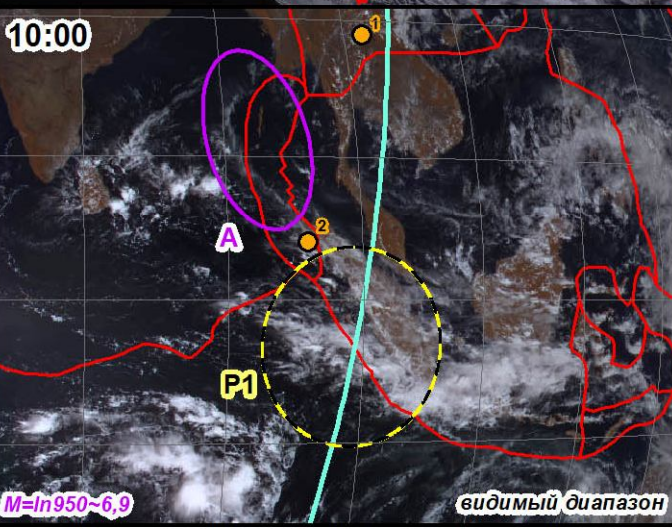

# Облачные сейсмотектонические индикаторы на космоснимках с КА «Электро-Л» 28.02.2010

Электро-Л 10:30

- Облачные сейсмотектонические индикаторы
- Магнитный меридиан 100/-80 - 28.2 v 7.3
- Границы плит
- Прогнозные зоны землетрясений
- Землетрясения:
- 1 23.2 - M4,6 - Лаос
- 2 28.2 - M4,9 - Суматра