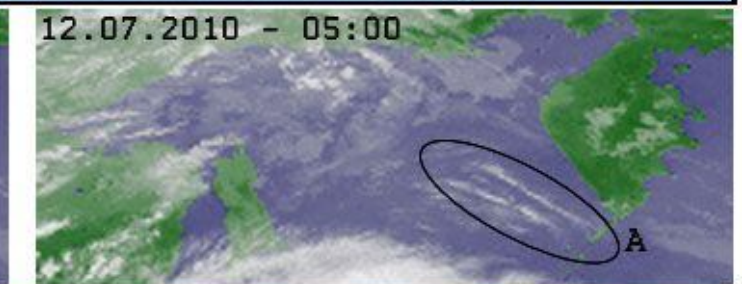

Карта сейсмомагнитной обстановки на Дальнем Востоке 30.07.2010

Магнитные меридианы

— 14.07.2010 - 157 / -23 - 28.7v4.8

— 24.07.2010 - (-13 / 167)

— 28.07.2010 - (-9 / 171)

— Границы литосферных плит

● 1 - 25.7 - 12:58 - (49,7; 154,7) - M5.6 - H130 - сев. Курилы