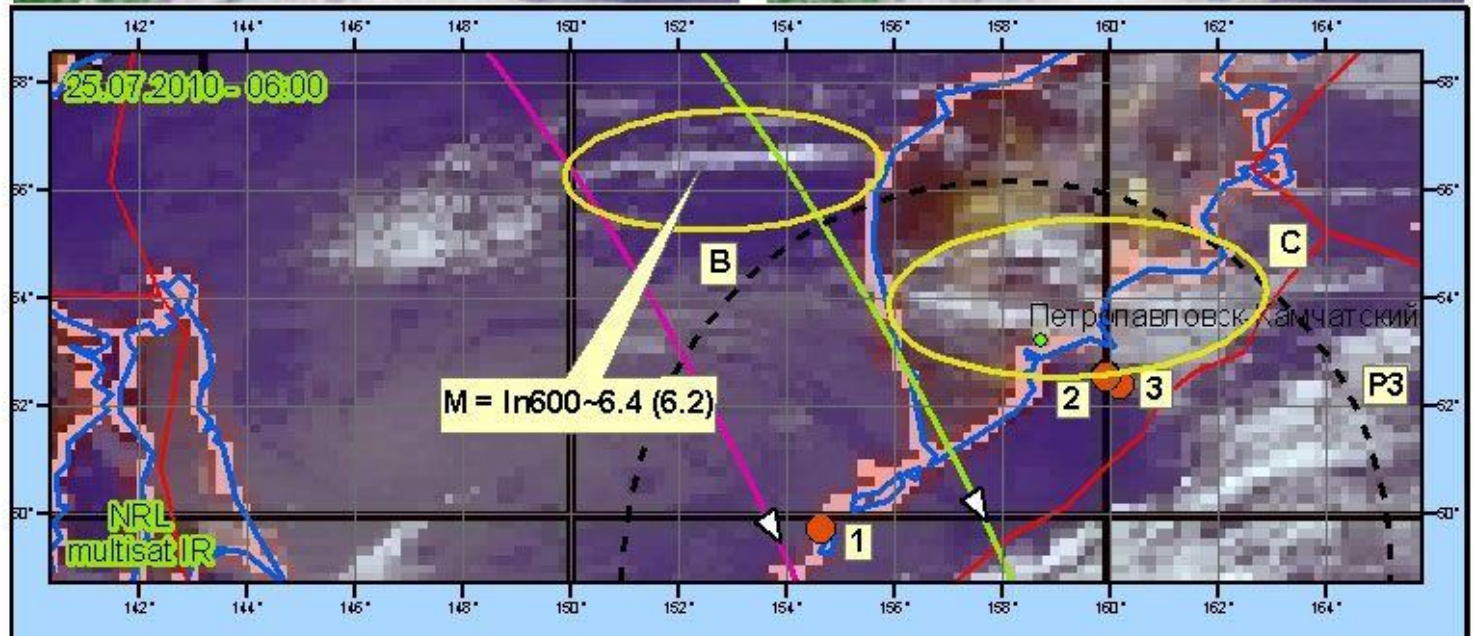

Карта сейсмомагнитной обстановки на Дальнем Востоке 30.07.2010

Магнитные меридианы

— 14.07.2010 - 157 / -23 - 28.7v4.8

— 24.07.2010 - (-13 / 167)

— 28.07.2010 - (-9 / 171)

— Границы литосферных плит

● 1 - 25.7 - 12:58 - (49,7; 154,7) - M5.6 - H130 - сев. Курилы

● 2 - 30.7 - 1:48 - (52,5; 159,9) - M4.5 - H21 - вост. Камчатка

● 3 - 30.7 - 3:56 - (52,5; 159,9) - M6.2 - H21 - вост. Камчатка

○ Облачный сейсмоиндикатор:
(A) - 12.07.2010 - 03:00

○ Потенциальные зоны землетрясения, R = 7°