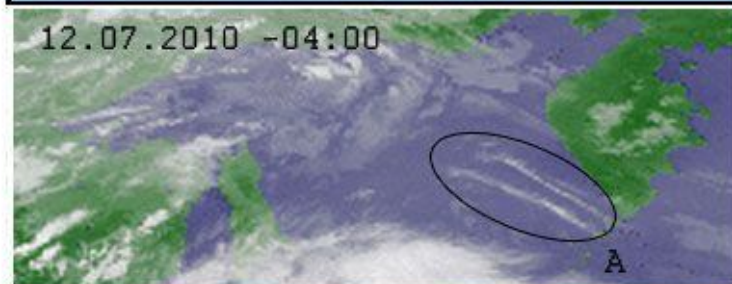

Карта сейсмомагнитной обстановки на Дальнем Востоке 30.07.2010

Магнитные меридианы

— 14.07.2010 - 157 / -23 - 28.7v4.8

— 24.07.2010 - (-13 / 167)

— 28.07.2010 - (-9 / 171)

— Границы литосферных плит

● 1 - 25.7 - 12:58 - (49,7; 154,7) - M5.6 - H130 - сев. Курилы