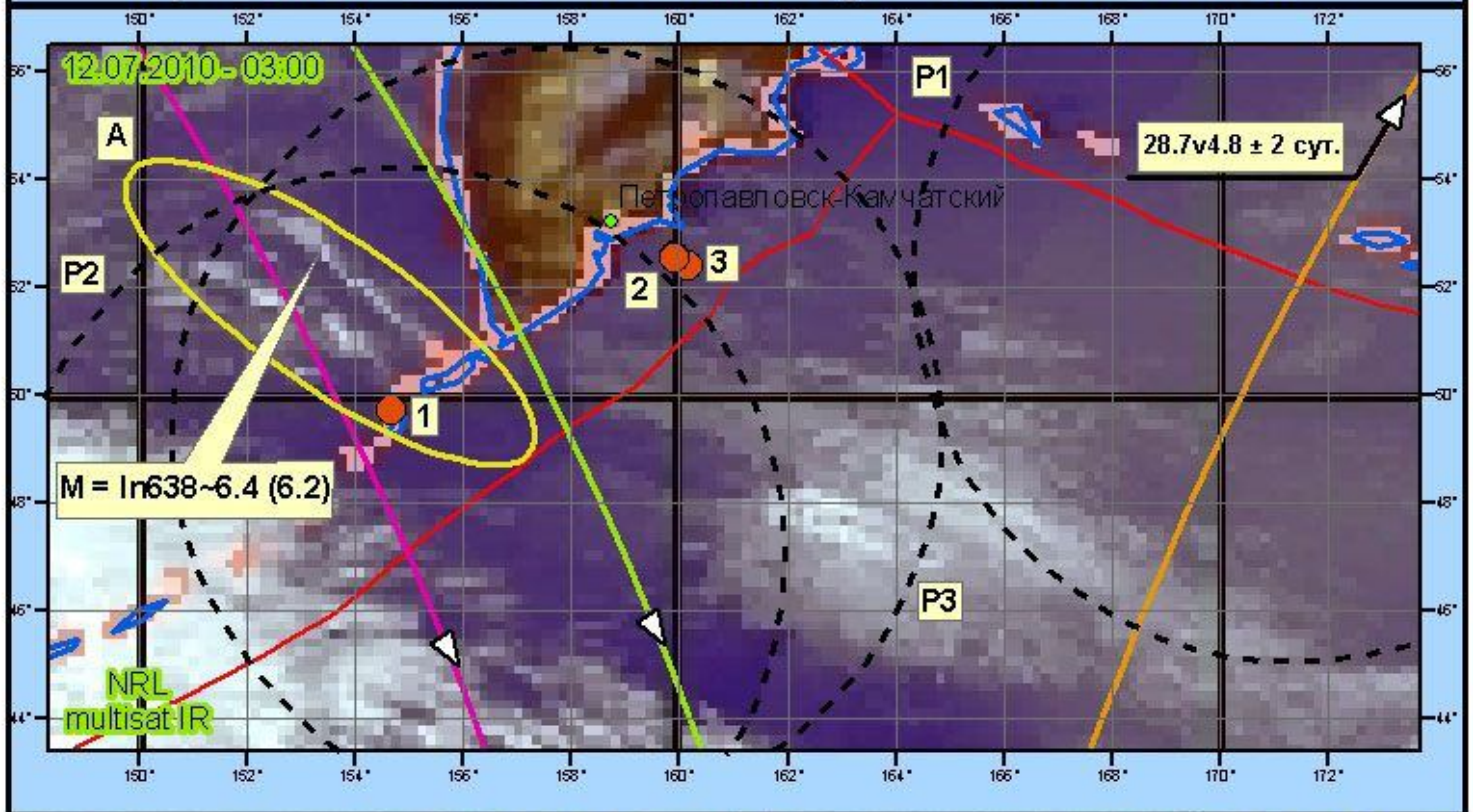

Карта сейсмомагнитной обстановки на Дальнем Востоке 30.07.2010

Магнитные меридианы

— 14.07.2010 - 157 / -23 - 28.7v4.8

— 24.07.2010 - (-13 / 167)

— 28.07.2010 - (-9 / 171)

— Границы литосферных плит

● 1 - 25.7 - 12:58 - (49,7; 154,7) - M5.6 - H130 - сев. Курилы

● 2 - 30.7 - 1:48 - (52,5; 159,9) - M4.5 - H21 - вост. Камчатка

● 3 - 30.7 - 3:56 - (52,5; 159,9) - M6.2 - H21 - вост. Камчатка

○ Облачный сейсмоиндикатор:
(A) - 12.07.2010 - 03:00

○ Потенциальные зоны землетрясения, R = 7°