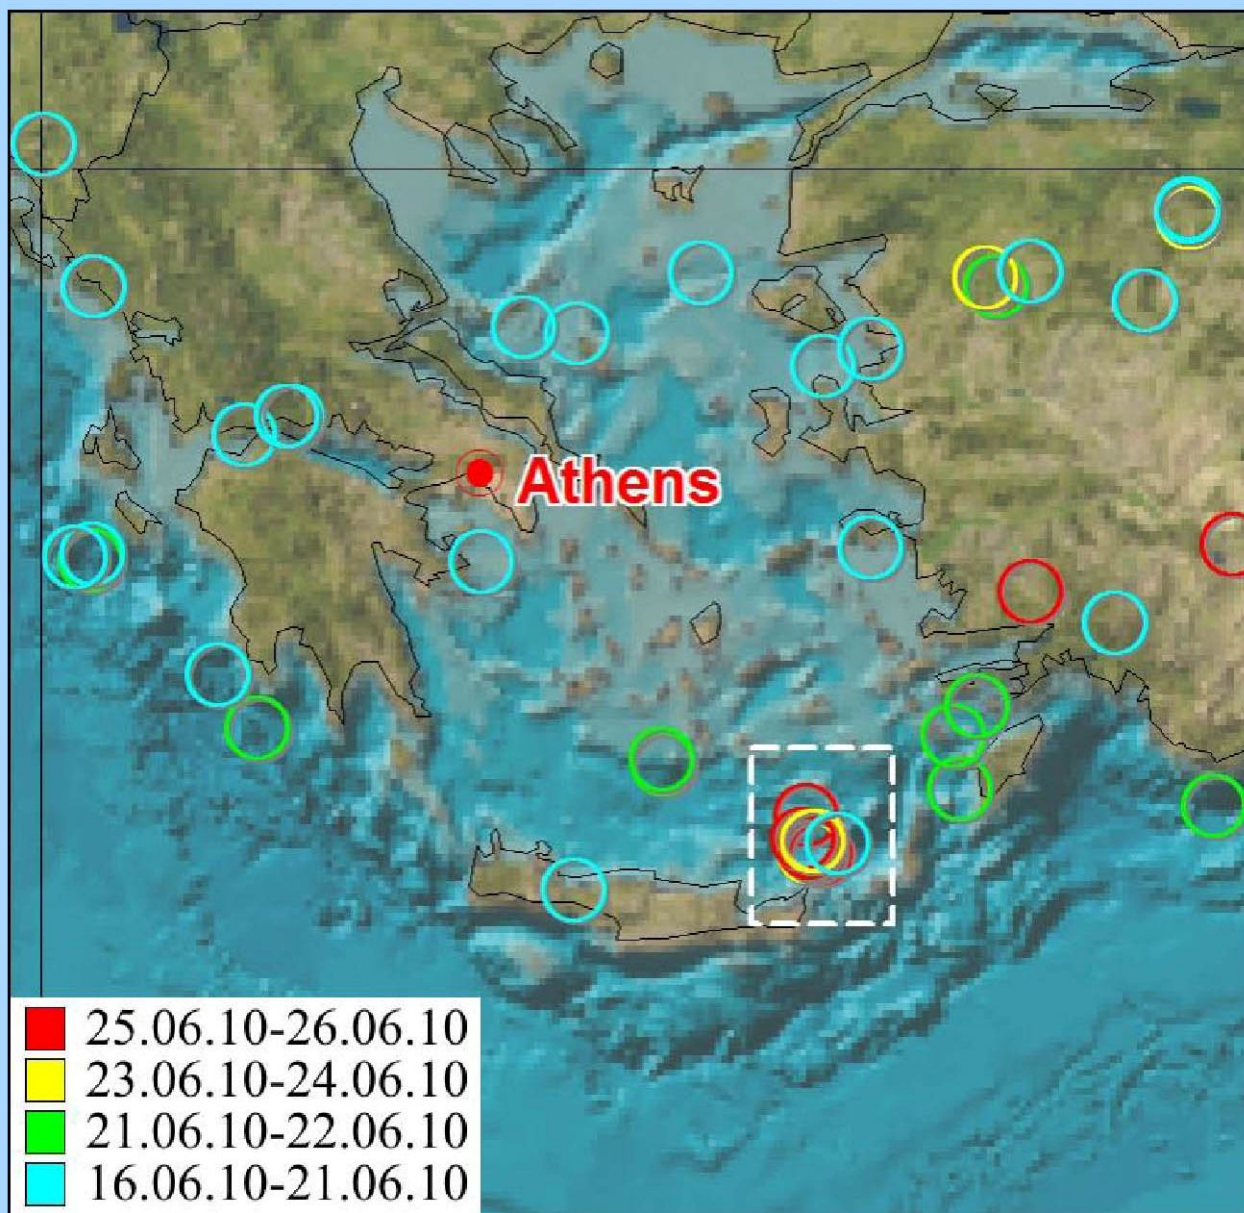

Землетрясения в Греции

- 25.06.10-26.06.10
- 23.06.10-24.06.10
- 21.06.10-22.06.10
- 16.06.10-21.06.10

Слабые землетрясения в районе о.Крит 25.06.2010–26.06.2010

| № | Дата | Время UTC | Широта, °с.ш. | Долгота, °в.д. | Глубина, км | Магнитуда | Район |
|----|------------|------------|---------------|----------------|-------------|------------|----------------|
| 1 | 2010-06-26 | 05:10:40.9 | 35.31 | 26.45 | 2 | 3.4 | Creete, Greece |
| 2 | 2010-06-26 | 03:17:05.4 | 35.45 | 26.38 | 2 | 3.3 | Creete, Greece |
| 3 | 2010-06-26 | 02:52:34.7 | 35.38 | 26.39 | 2 | 3.8 | Creete, Greece |
| 4 | 2010-06-26 | 01:57:05.8 | 35.43 | 26.41 | 2 | 3.4 | Creete, Greece |
| 5 | 2010-06-26 | 01:52:47.8 | 35.55 | 26.37 | 2 | 3.4 | Creete, Greece |
| 6 | 2010-06-26 | 01:19:13.2 | 35.72 | 26.31 | 8 | 3.2 | Creete, Greece |
| 7 | 2010-06-26 | 01:14:05.1 | 35.55 | 26.28 | 2 | 3.4 | Creete, Greece |
| 8 | 2010-06-26 | 01:10:08.5 | 35.49 | 26.30 | 6 | 3.0 | Creete, Greece |
| 9 | 2010-06-26 | 00:49:12.0 | 35.57 | 26.31 | 2 | 3.2 | Creete, Greece |
| 10 | 2010-06-25 | 23:39:15.9 | 35.54 | 26.33 | 2 | 3.2 | Creete, Greece |
| 11 | 2010-06-25 | 22:12:09.6 | 35.75 | 26.31 | 17 | 3.1 | Creete, Greece |
| 12 | 2010-06-25 | 21:41:22.6 | 35.48 | 26.43 | 2 | 3.2 | Creete, Greece |
| 13 | 2010-06-25 | 19:28:02.7 | 35.50 | 26.38 | 2 | 4.3 | Creete, Greece |
| 14 | 2010-06-25 | 19:17:24.3 | 35.52 | 26.34 | 3 | 3.8 | Creete, Greece |
| 15 | 2010-06-25 | 15:27:31.4 | 35.59 | 26.29 | 5 | 3.2 | Creete, Greece |