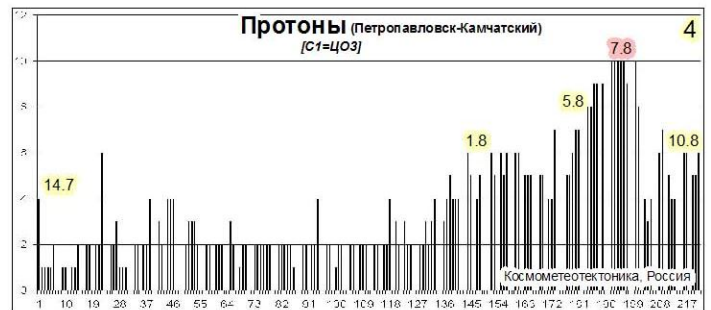

# Геофизические признаки подготовки землетрясений в Греции 08.08.2010 с М4,6/4,5/4,9

**Выводы:** 1. Совпадение 5-6 августа аномалий в 4-х классах признаков, в том числе облачных сейсмотектонических индикаторов, сигнализировало о подготовке землетрясения в Греции

2. Землетрясение в 220-ти километровой зоне с центром в г. Салоники:  
 8.8-09:00-(40.6;23.6)-4,6-10  
 8.8-09:15-(40.5;23.7)-4,5-9  
 8.8-04:06-(34.7;24.4)-4,9-18 (прибрежная зона о. Крит)