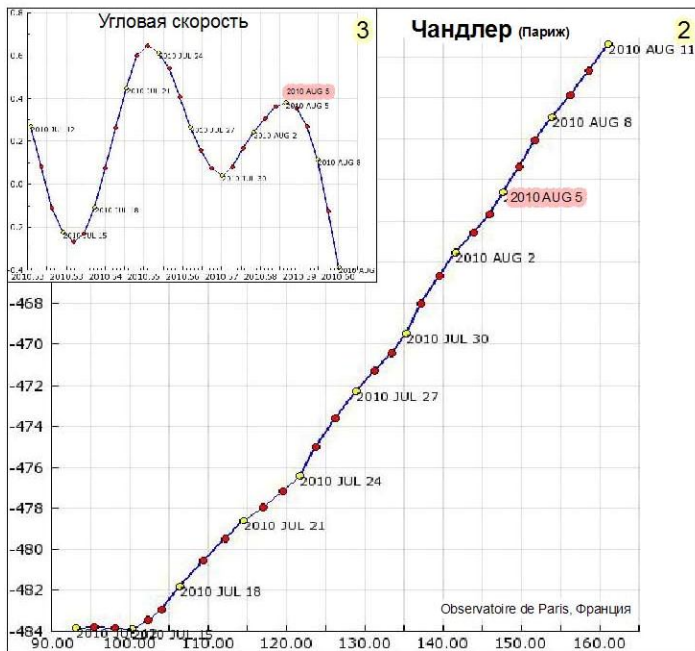

# Геофизические признаки подготовки землетрясений в Греции 08.08.2010 с М4,6/4,5/4,9

**Выводы:** 1. Совпадение 5-6 августа аномалий в 4-х классах признаков, в том числе облачных сейсмотектонических индикаторов, сигнализировало о подготовке землетрясения в Греции

2. Землетрясение в 220-ти километровой зоне с центром в г. Салоники:  
 8.8-09:00-(40.6;23.6)-4,6-10  
 8.8-09:15-(40.5;23.7)-4,5-9  
 8.8-04:06-(34.7;24.4)-4,9-18 (прибрежная зона о. Крит)