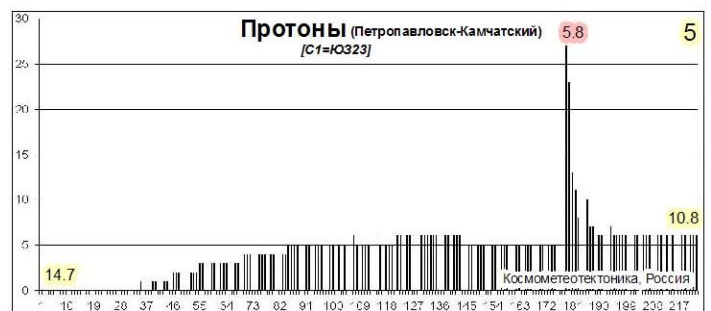

# Геофизические признаки подготовки землетрясений в Греции 08.08.2010 с М4,6/4,5/4,9

**Выводы:** 1. Совпадение 5-6 августа аномалий в 4-х классах признаков, в том числе облачных сейсмотектонических индикаторов, сигнализировало о подготовке землетрясения в Греции

2. Землетрясение в 220-ти километровой зоне с центром в г. Салоники:  
 8.8-09:00-(40.6;23.6)-4,6-10  
 8.8-09:15-(40.5;23.7)-4,5-9  
 8.8-04:06-(34.7;24.4)-4,9-18 (прибрежная зона о. Крит)