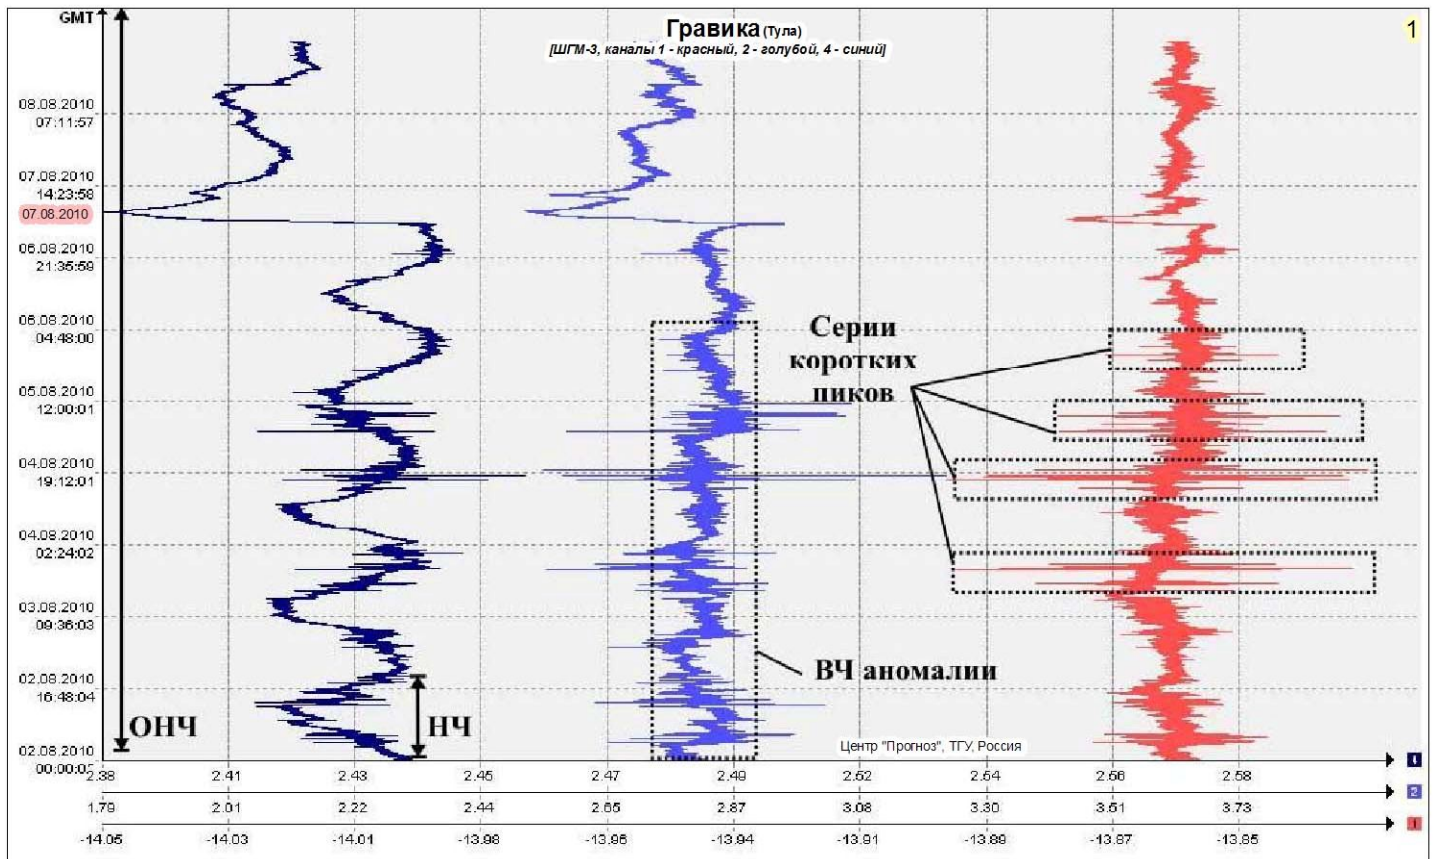

# Геофизические признаки подготовки землетрясений в Греции 08.08.2010 с М4,6/4,5/4,9

**Выводы:** 1. Совпадение 5-6 августа аномалий в 4-х классах признаков, в том числе облачных сейсмотектонических индикаторов, сигнализировало о подготовке землетрясения в Греции

2. Землетрясение в 220-ти километровой зоне с центром в г. Салоники:  
 8.8-09:00-(40.6;23.6)-4,6-10  
 8.8-09:15-(40.5;23.7)-4,5-9  
 8.8-04:06-(34.7;24.4)-4,9-18 (прибрежная зона о. Крит)