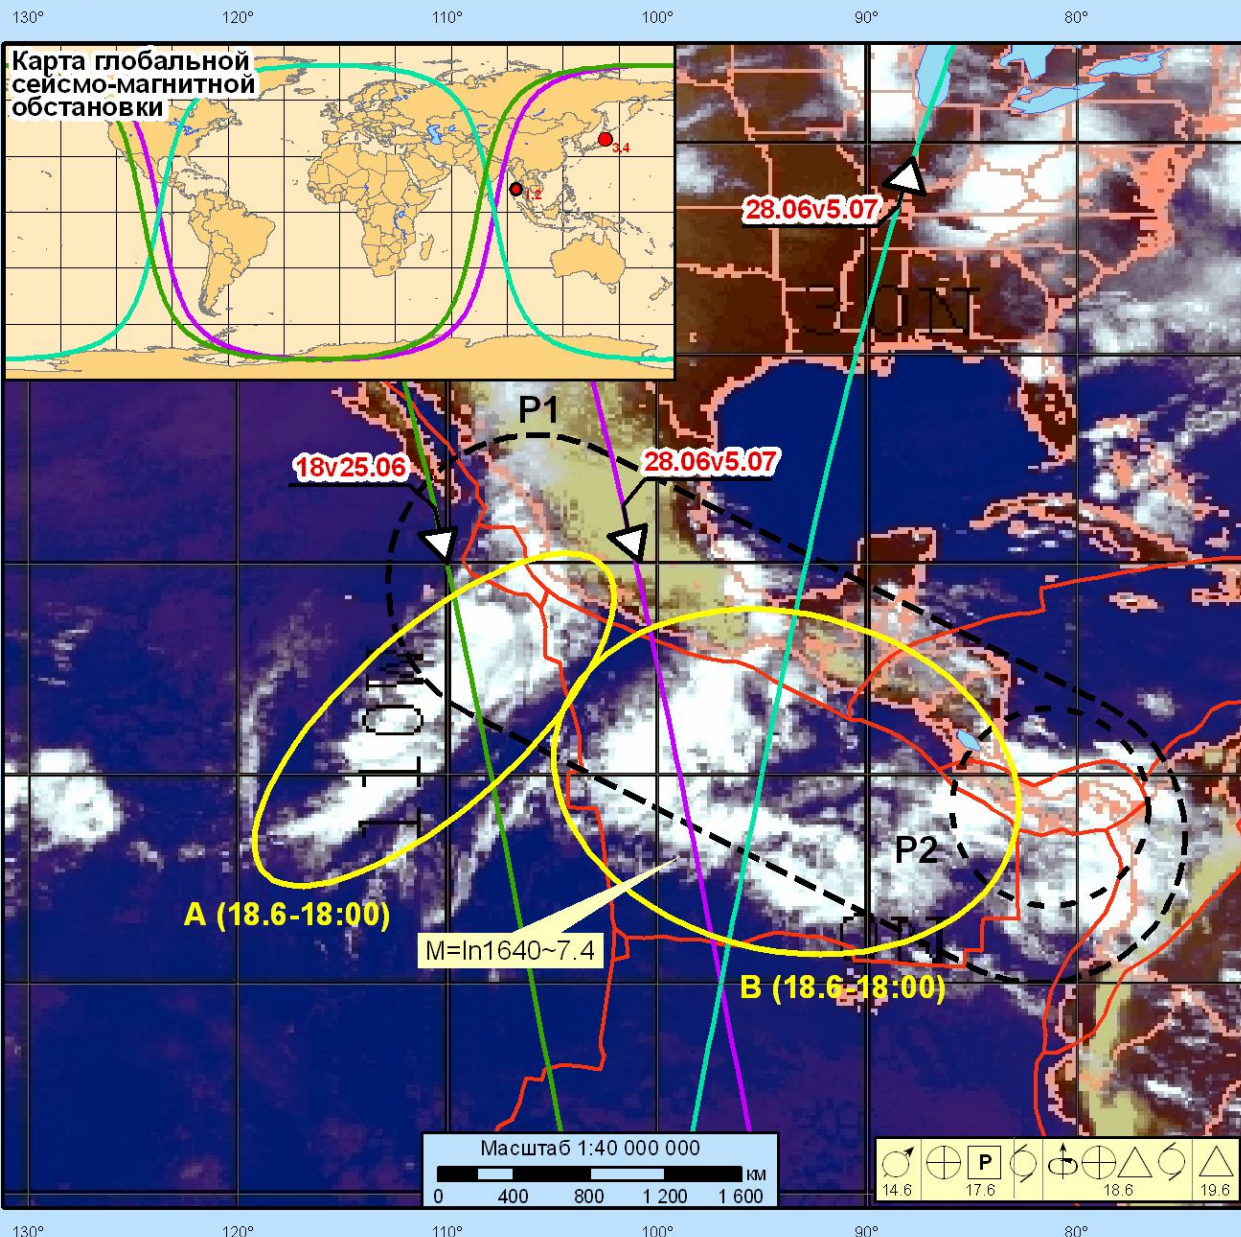

# Космокарта сейсмо-магнитной обстановки в Центральной Америке на 24.06.09

## Условные обозначения

- Магнитные меридианы
- -97 / 83 - 14.06.09
  - 74 / -106 - 4.06.09
  - 83 / -97 - 14.06.09
- Зоны с облачными сейсмопризнаками
- Процессы подготовки землетрясений
- Георотационные
  - Облачные
  - Протонные
  - Геоэлектрические
  - Тайфуны
  - Магнитная буря
- Прогнозируемая зона землетрясения P1-2
- Границы плит
- Землетрясения
- 1 - 22.06.09 - M5.0 Андаманские о-ва
  - 2 - 22.06.09 - M4.9 Андаманские о-ва
  - 3 - 23.06.09 - M5.1 о. Хонсю
  - 4 - 23.06.09 - M5.7 о. Хонсю