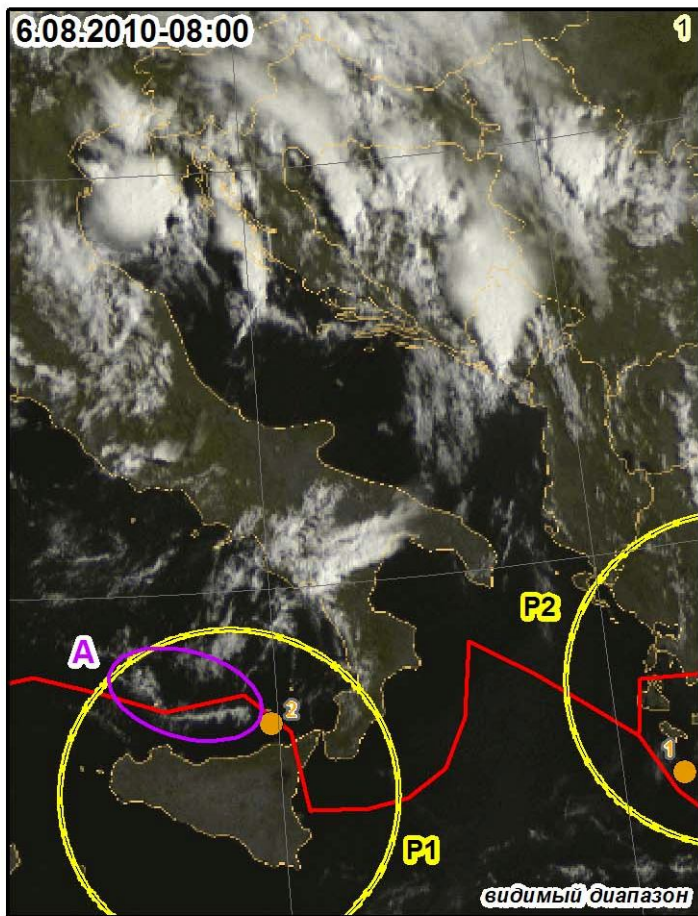

# Облачные сеймотектонические индикаторы перед землетрясениями на юге Италии и Греции 15-16.08.2010

● Землетрясения на юге Италии и Греции  
1 15.08.2010 с M4.8 и 2 16.08.2010 с M4.5

— Границы плит

○ Облачные сеймотектонические индикаторы

○ Прогнозные зоны землетрясений

источник снимков: EUMETSAT / DWD