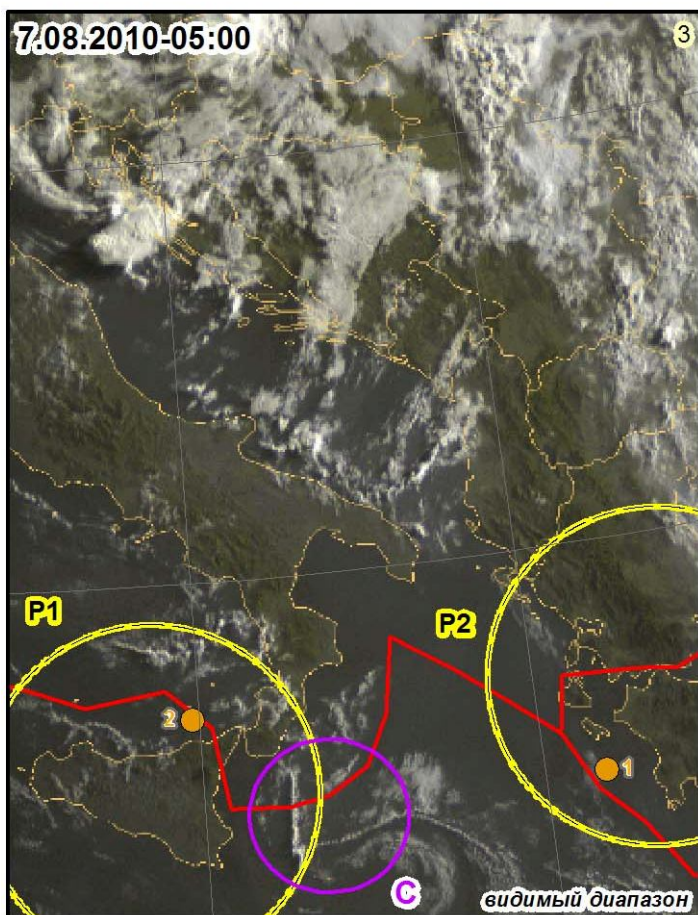

# Облачные сеймотектонические индикаторы перед землетрясениями на юге Италии и Греции 15-16.08.2010

● Землетрясения на юге Италии и Греции  
1 15.08.2010 с M4.8 и 2 16.08.2010 с M4.5

— Границы плит

○ Облачные сеймотектонические индикаторы

○ Прогнозные зоны землетрясений

источник снимков: EUMETSAT / DWD