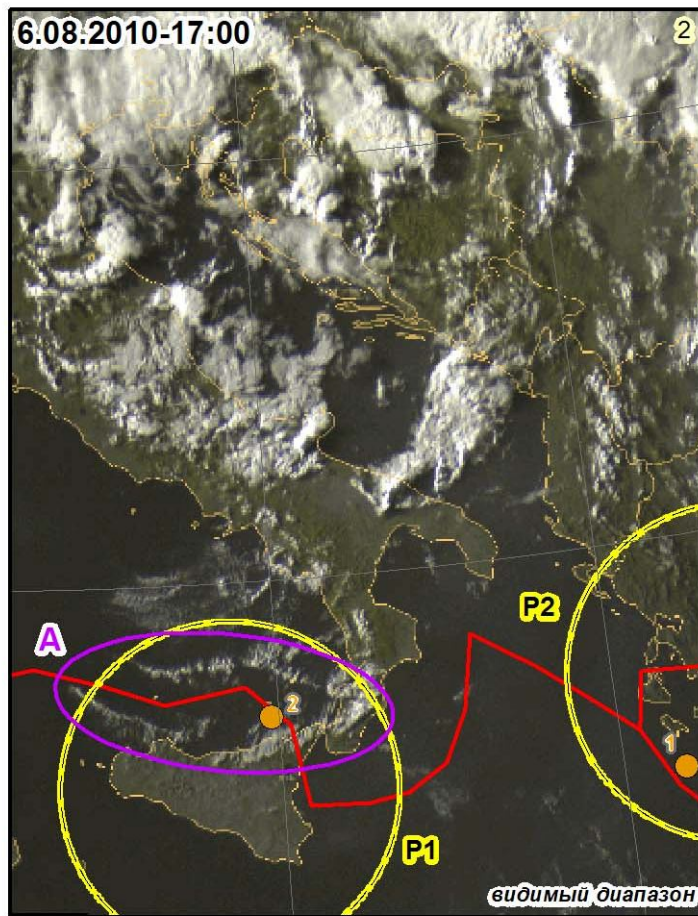

# Облачные сеймотектонические индикаторы перед землетрясениями на юге Италии и Греции 15-16.08.2010

● Землетрясения на юге Италии и Греции  
1 15.08.2010 с M4.8 и 2 16.08.2010 с M4.5

— Границы плит

○ Облачные сеймотектонические индикаторы

○ Прогнозные зоны землетрясений

источник снимков: EUMETSAT / DWD