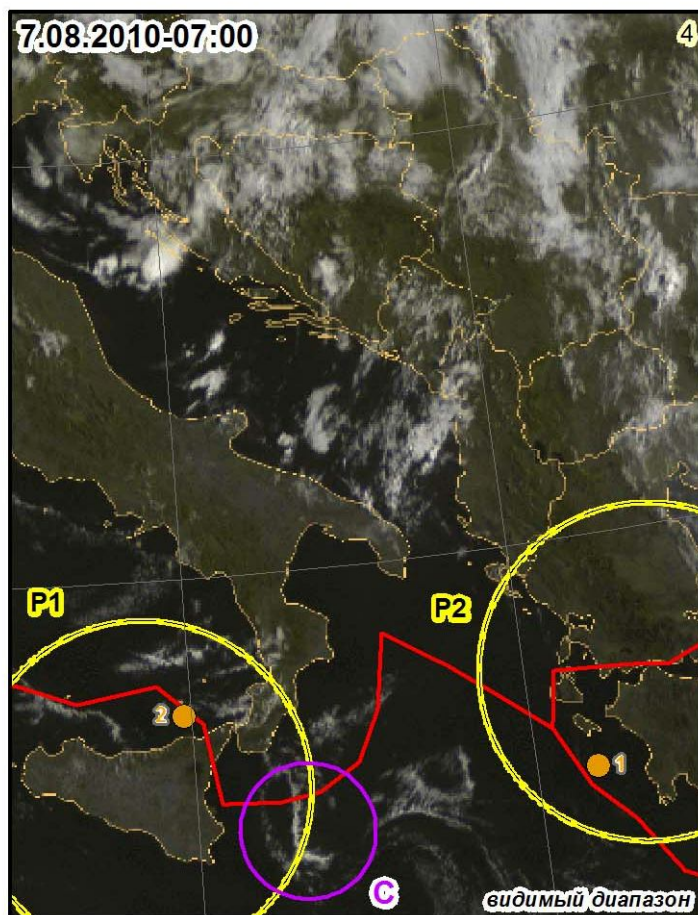

# Облачные сеймотектонические индикаторы перед землетрясениями на юге Италии и Греции 15-16.08.2010

● Землетрясения на юге Италии и Греции  
1 15.08.2010 с M4.8 и 2 16.08.2010 с M4.5

— Границы плит

○ Облачные сеймотектонические индикаторы

○ Прогнозные зоны землетрясений

источник снимков: EUMETSAT / DWD