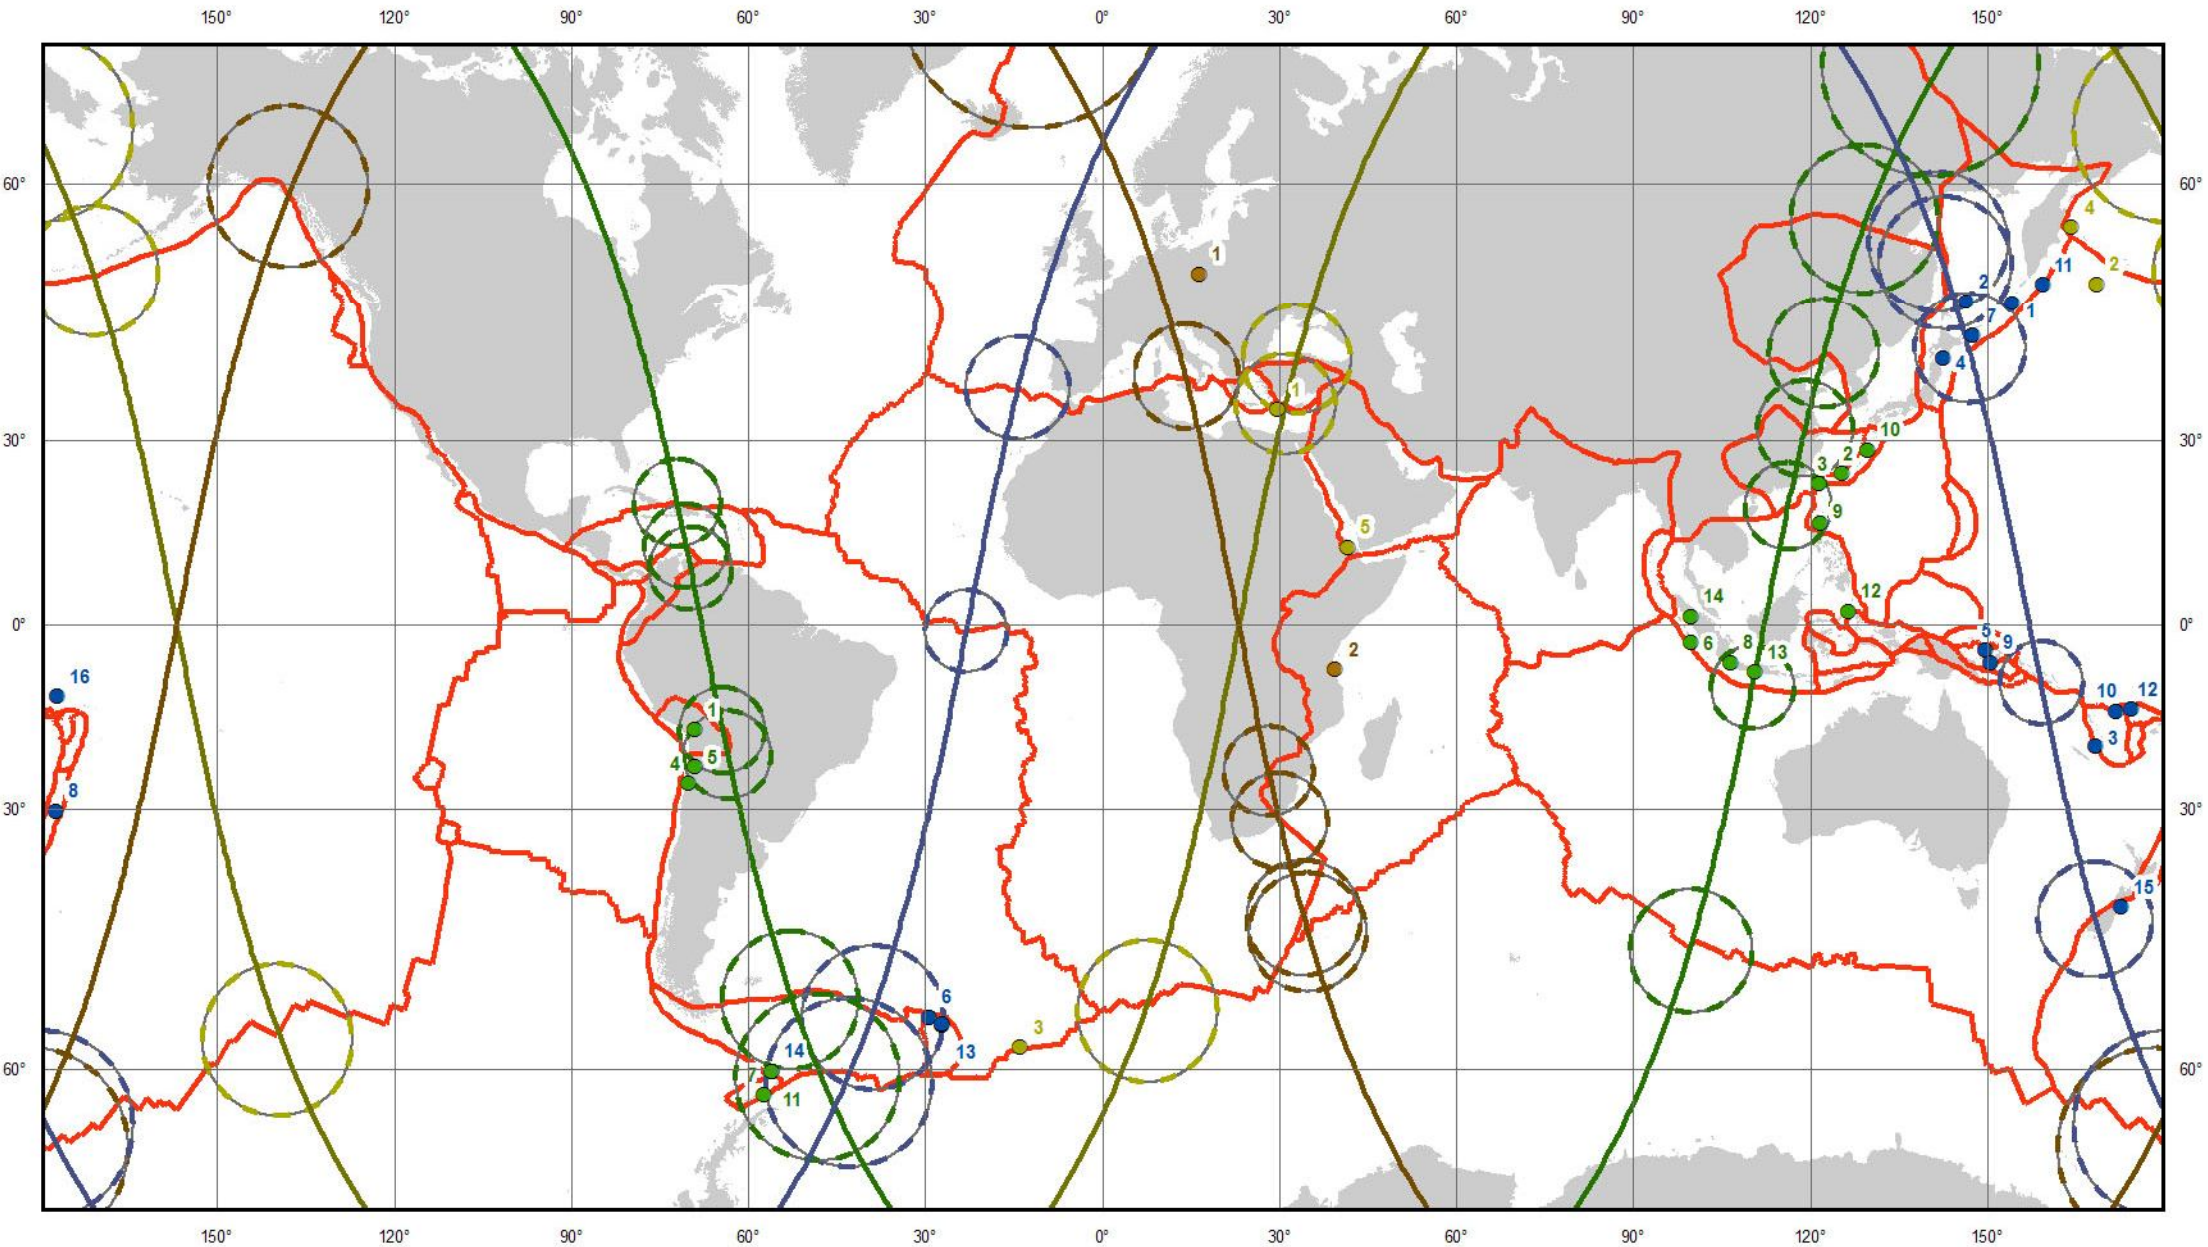

Цепочки землетрясений вдоль сейсмомагнитных меридианов -157/23, -23/157, 23/-157, 112/-68 градусов

Сейсмомагнитные меридианы

 -23/157 - 11 v 18.6 ± 2 сут.

 112/-68 - 11 v 18.6 ± 2 сут.

 23/-157 - 12 v 19.6 ± 2 сут.

 -157/23 - 12 v 19.6 ± 2 сут.

Прогнозные зоны землетрясений

Землетрясения

по сейсмомагнитному меридиану -23/157

по сейсмомагнитному меридиану 112/-68

1. 7.6 – (48.3; 154.2) – 5,3 – 58 – Курилы
2. 8.6 – (48.5; 146.4) – 4,4 – 429 – Охотское м.
3. 8.6 – (-20.2; 168.3) – 5,4 – 10 – Лоялти
4. 8.6 – (41.5; 142.5) – 4,7 – 25 – Хоккайдо
5. 8.6 – (-4.6; 149.9) – 5,3 – 500 – м. Бисмарка
6. 9.6 – (-55.6; -29.1) – 4,7 – 28 – ю. Сандвичи
7. 9.6 – (44.3; 147.7) – 4,8 – 103 – Курилы
8. 9.6 – (-30.4; -177.9) – 5,4 – 46 – Кермадек
9. 10.6 – (-6.7; 150.5) – 5,2 – 25 – Н. Британия, Папуа - Новая Гвинея
10. 10.6 – (-14.9; 171.1) – 4,9 – 635 – Вануату
11. 11.6 – (50.4; 159.3) – 4,7 – 43 – Курилы
12. 12.6 – (-14.4; 171.4) – 5,3 – 627 – Вануату
13. 12.6 – (-56.2; -27.4) – 5,0 – 97 – ю. Сандвичи
14. 13.6 – (-60.4; -56.5) – 4,9 – 14 – ю. Шетландские о-ва
15. 13.6 – (-43.6; 172.7) – 6,0 – 9 – о. Южный, Новая Зеландия
16. 13.6 – (-19.2; -177.5) – 5,4 – 563 – Фиджи
17. 13.6 – (-56; -27.4) – 5,3 – 107 – ю. Сандвичи

1. 8.6 – (-17.1; -69.5) – 6,0 – 101 – Перу
2. 9.6 – (25; 125.4) – 4,7 – 40 – Рюкю
3. 10.6 – (23.6; 121.6) – 4,9 – 31 – Тайвань
4. 10.6 – (-26.2; -70.6) – 4,8 – 24 – Атакама, Чили
5. 10.6 – (-23.9; -69.4) – 4,9 – 79 – Антофагаста, Чили
6. 11.6 – (-3; 99.9) – 4,8 – 22 – ю. Суматра
7. 10.6 – (-62.3; -57.9) – 4,7 – 10 – ю. Шетландские о-ва
8. 11.6 – (-6.6; 106.4) – 4,6 – 9 – Ява
9. 12.6 – (17; 121.7) – 4,4 – 29 – Лусон
10. 12.6 – (28.1; 129.9) – 5,0 – 19 – Рюкю
11. 13.6 – (-60.5; -56.5) – 4,9 – 14 – ю. Шетландские о-ва
12. 13.6 – (2.5; 126.5) – 6,4 – 13 – Моллукское м.
13. 13.6 – (-8; 110.7) – 4,7 – 152 – Ява
14. 14.6 – (1.8; 99.1) – 5,3 – 22 – с. Суматра