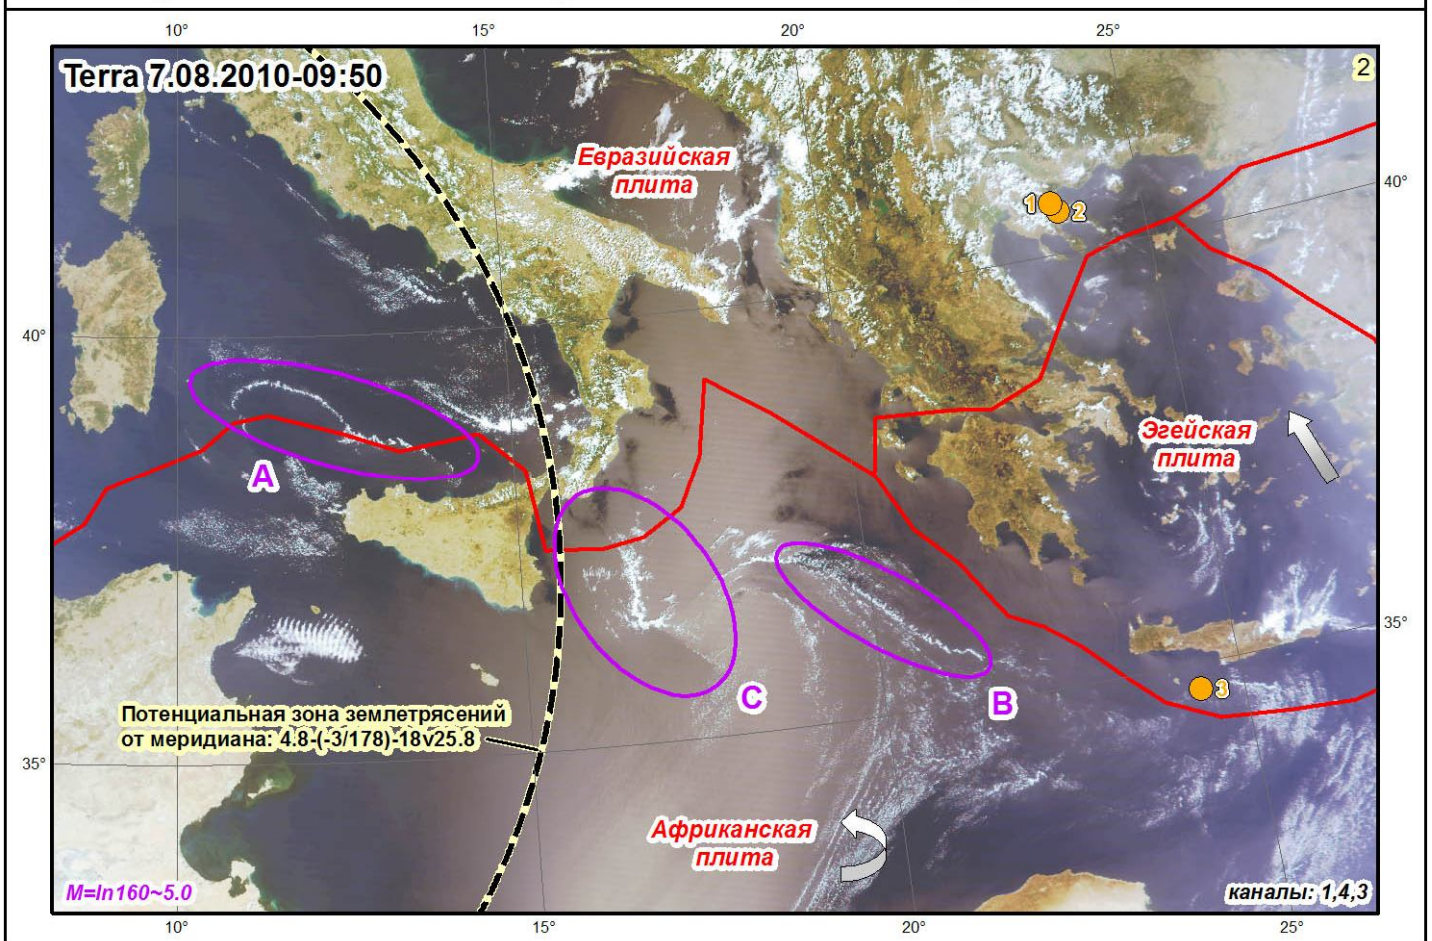

Облачные сейсмотектонические индикаторы на юге Италии и Греции 6-7 августа 2010

● Землетрясение в Греции (Салоники) 8.08.2010 с 1 - M4,6 2 - M4,5 3 - M4,8

— Границы плит

○ Облачные сейсмотектонические индикаторы

↻ Направление движения плиты