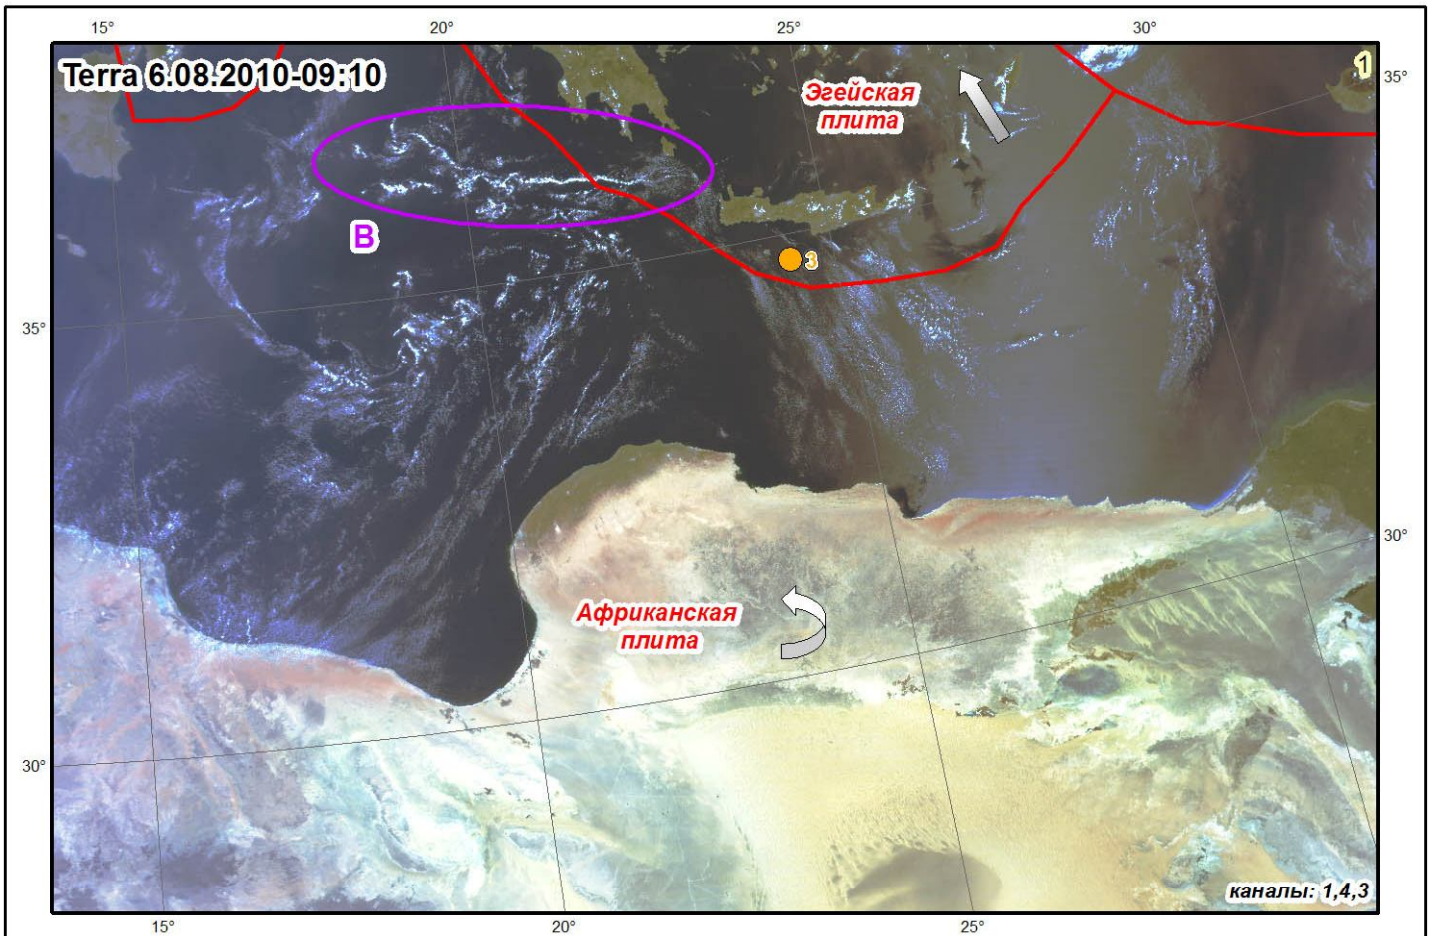

Облачные сейсмотектонические индикаторы на юге Италии и Греции 6-7 августа 2010

● Землетрясение в Греции (Салоники) 8.08.2010 с 1 - M4,6 2 - M4,5 3 - M4,8

— Границы плит

○ Облачные сейсмотектонические индикаторы

↻ Направление движения плиты