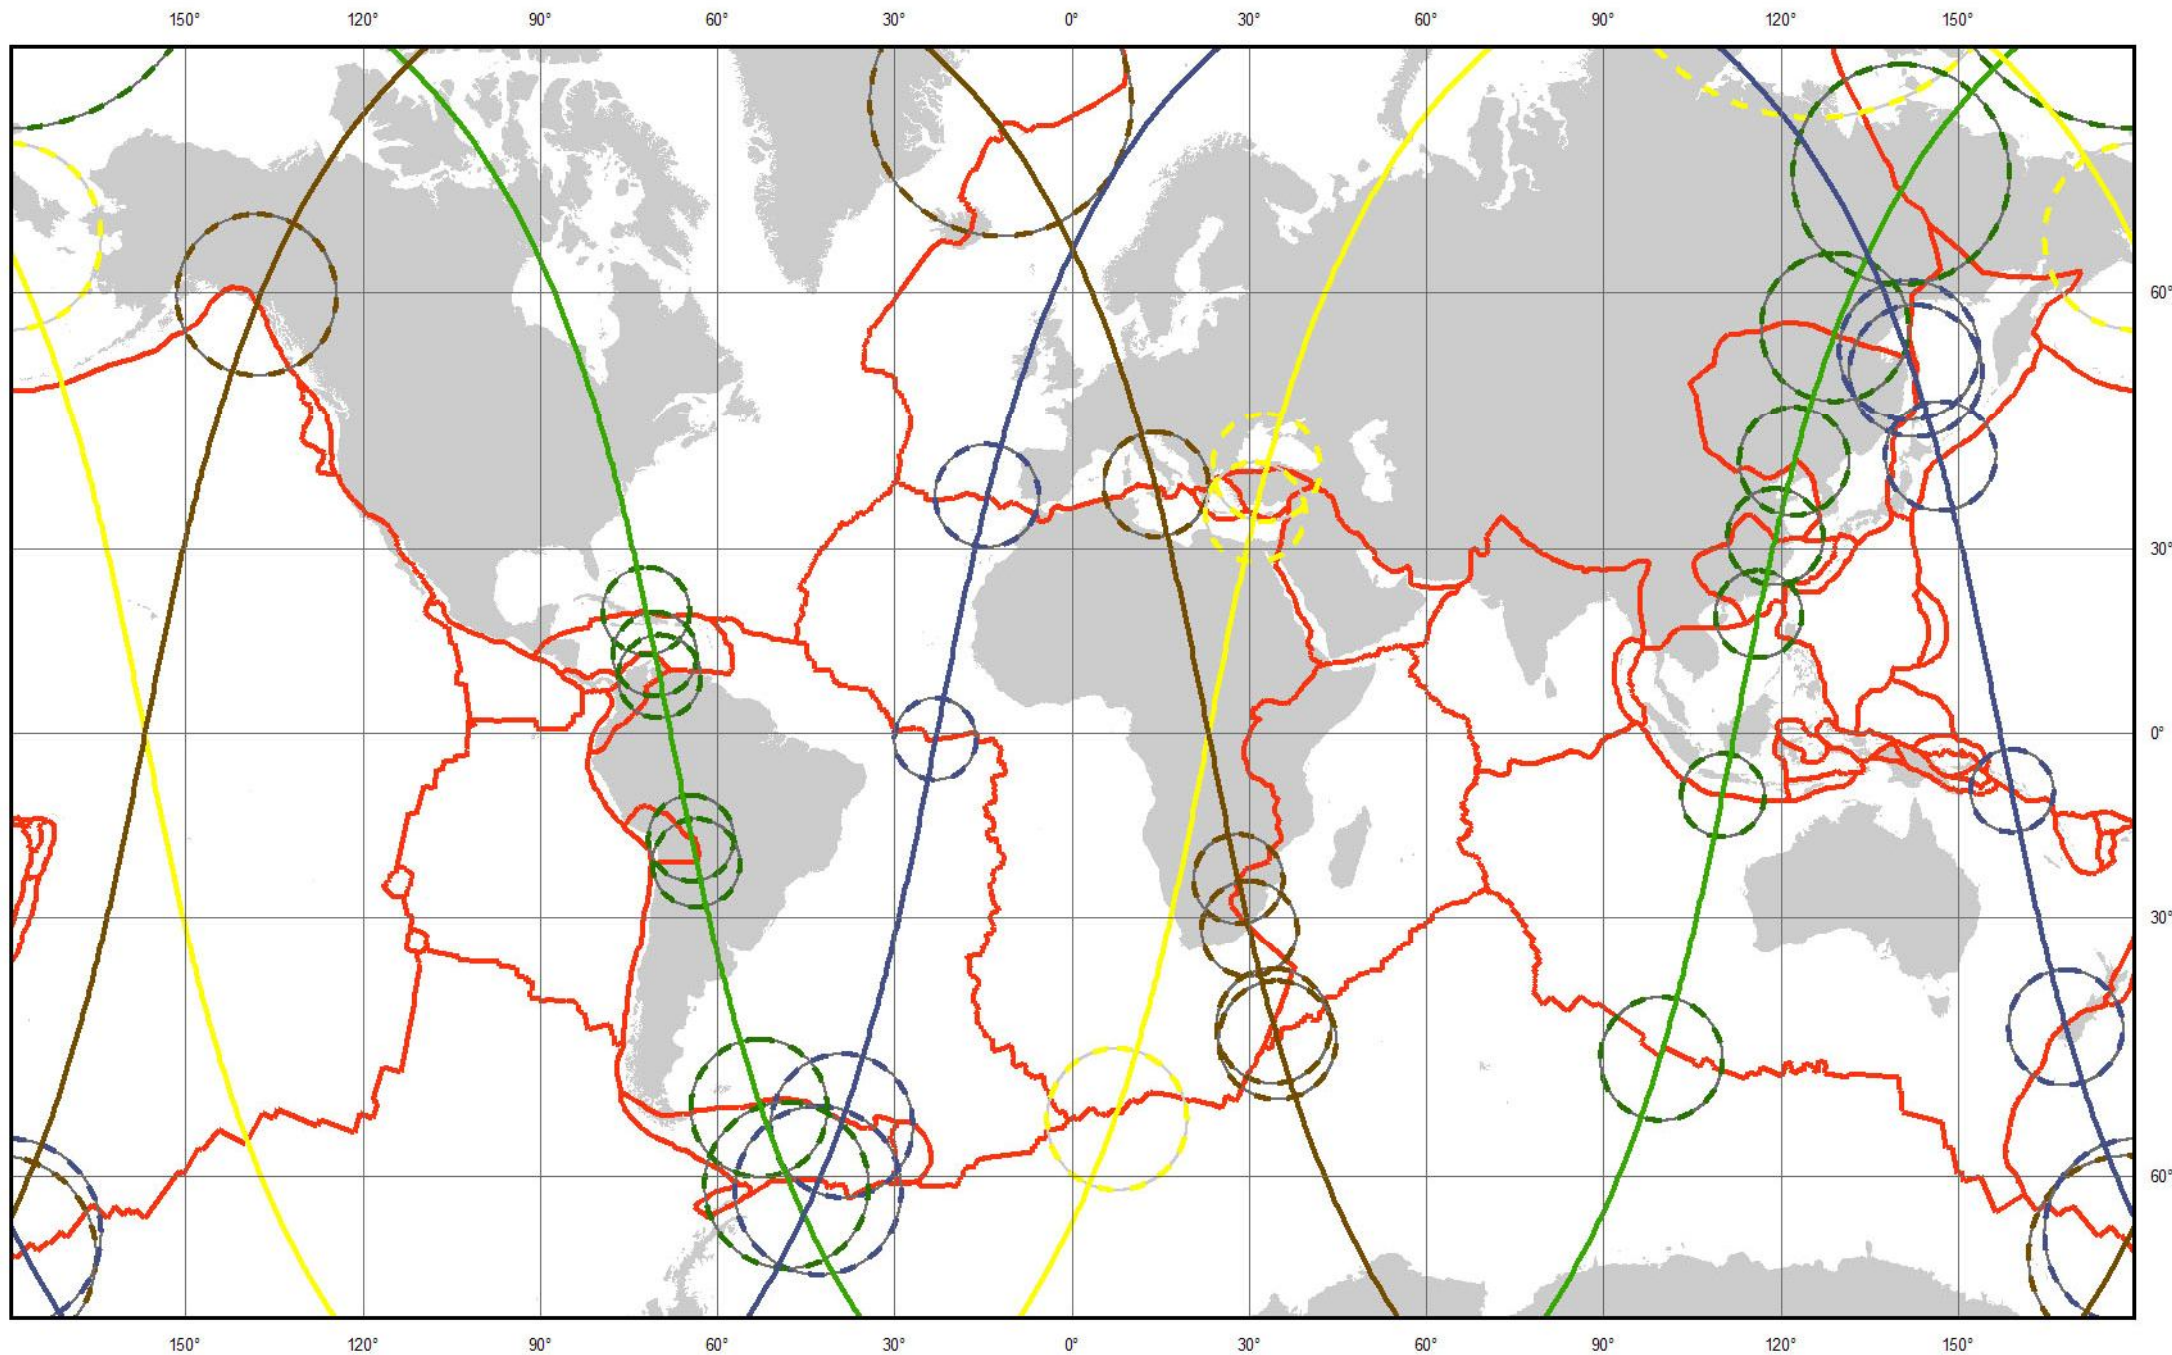

Сейсмомагнитная обстановка на 30.05.2011

Сейсмомагнитные меридианы

 -157/23 - 12 v 19.6 ± 2 сут.	 23/-157 - 12 v 19.6 ± 2 сут.	 Прогнозные зоны землетрясений
 -23/157 - 11 v 18.6 ± 2 сут.	 112/-68 - 11 v 18.6 ± 2 сут.	